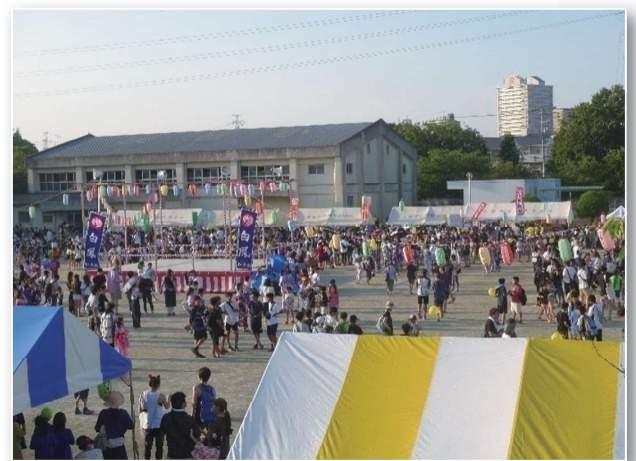

小谷小学校避難所宿泊体験 2019年夏

小谷小学校避難所運営委員会が主催しています「避難所宿泊体験」の活動をご紹介します。

令和元年8月24日(土)18時30分～25日(日)7時40分までの日程で、今年で5回目を迎えます「避難所宿泊体験」が千葉市立小谷小学校アリーナとその周辺で開催されました。総勢93名の方々が参加され、その内29名が実際に宿泊体験をされました。

初日の防災訓練では、小谷防災会による「ロープワーク」、日本赤十字社の皆さまによる「応急救護訓練(三角巾)」、そして避難所運営委員会の三谷委員長による「段ボール間仕切り作り」が行われ、私も参加者の皆さまと一緒に取り組みました。また防災講話では千葉市社会福祉協議会緑区事務所の猪野副所長より災害発生時のボランティア活動を効率よく推進するための組織である「災害ボランティアセンター」について学びました。また、避難所には太陽光発電・蓄電池システムが導入されており、その操作訓練も合わせて行われました。

9月9日(月)の未明に千葉市に上陸した台風15号では、甚大な被害を受けた方々がいらっしゃいます。

避難所は主に震度6弱以上の地震が発生した場合に開設されますが、今後は台風被害も想定に入れた運営の検討も必要ではないでしょうか。

(理事 中野 敬一)

おゆみ野夏祭り 2019

8月3日(土)第32回おゆみ野夏祭り2019が泉谷小学校校庭で開催されました。今年も天候に恵まれ約3千人の皆さまにご来場いただきました。

ステージでは、おゆみ野南中学校吹奏楽部の演奏、T&Yバレエアカデミー(バレエ)・シャイニーズ(チアリーディング)・DANCE STUDIO NELSON(ダンス)・イオンキッズダンス(ダンス)・花水木幼稚園児の皆さまによる可愛い踊りやヒップホップなどが披露され華やかなステージとなりました。また盆踊りでは、「YOSAKOI 舞ちはら」の皆さま、「白鳳太鼓」の皆さまによる熱演で益々盛上がり、踊りの輪が二重になるなど場内の興奮は最高潮に達しました。

夏祭り実行委員会では、気温が30℃を超える猛暑を予測し、「救護所」を設置し、おゆみ野中央病院の医療スタッフのご協力を得て万全を期して体調を崩された方々への対応を行いました。(病院への搬送件数はゼロ)

今年もおかげさまで、大盛況のうちにおゆみ野夏祭り2019を終了することが出来ました。お祭りを支えて頂きました町内自治会の皆さま、ボランティアとしてお手伝い頂きました皆さま、そして協賛金のご協力を頂きました企業・商店の皆さまに心より御礼申し上げます。